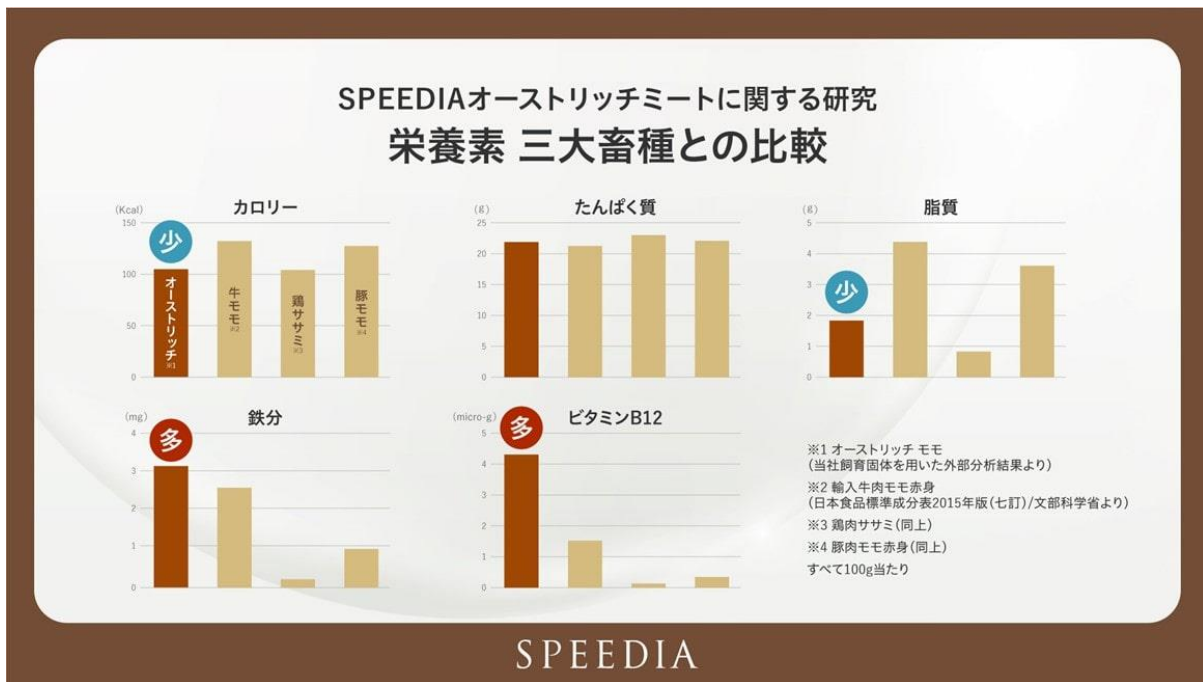

8袋

※写真は盛付イメージになります。本品はダチョウ肉とソースのみとなります。

9袋

※写真は盛付イメージになります。本品はダチョウ肉とソースのみとなります。

「国産ダチョウ肉のロースト 8食」12,420円(税込)
<https://e-shop.yoshinoya.com/shop/g/g666974/>

「お試し牛丼の具 8食と国産ダチョウ肉のロースト 1食」4,482円(税込)
<https://e-shop.yoshinoya.com/shop/g/g666975/>

内容量: 55g(1食分 ※ソース除く) 店舗と同じソースも付属し、サラダや丼など、用途に合わせて好みによって調整いただけます。

※本リリースに記載した価格は全て吉野家公式通販ショップの販売価格(税込)です。

●**食べ方提案**

卵を落として店舗と同じオーストリッチ丼としても、赤ワインと一緒にローストとしてお召し上がりいただくのもおすすめです。別添の醤油ベースのソースも 30g とたっぷり入っていますので、用途によって調整いただけます。